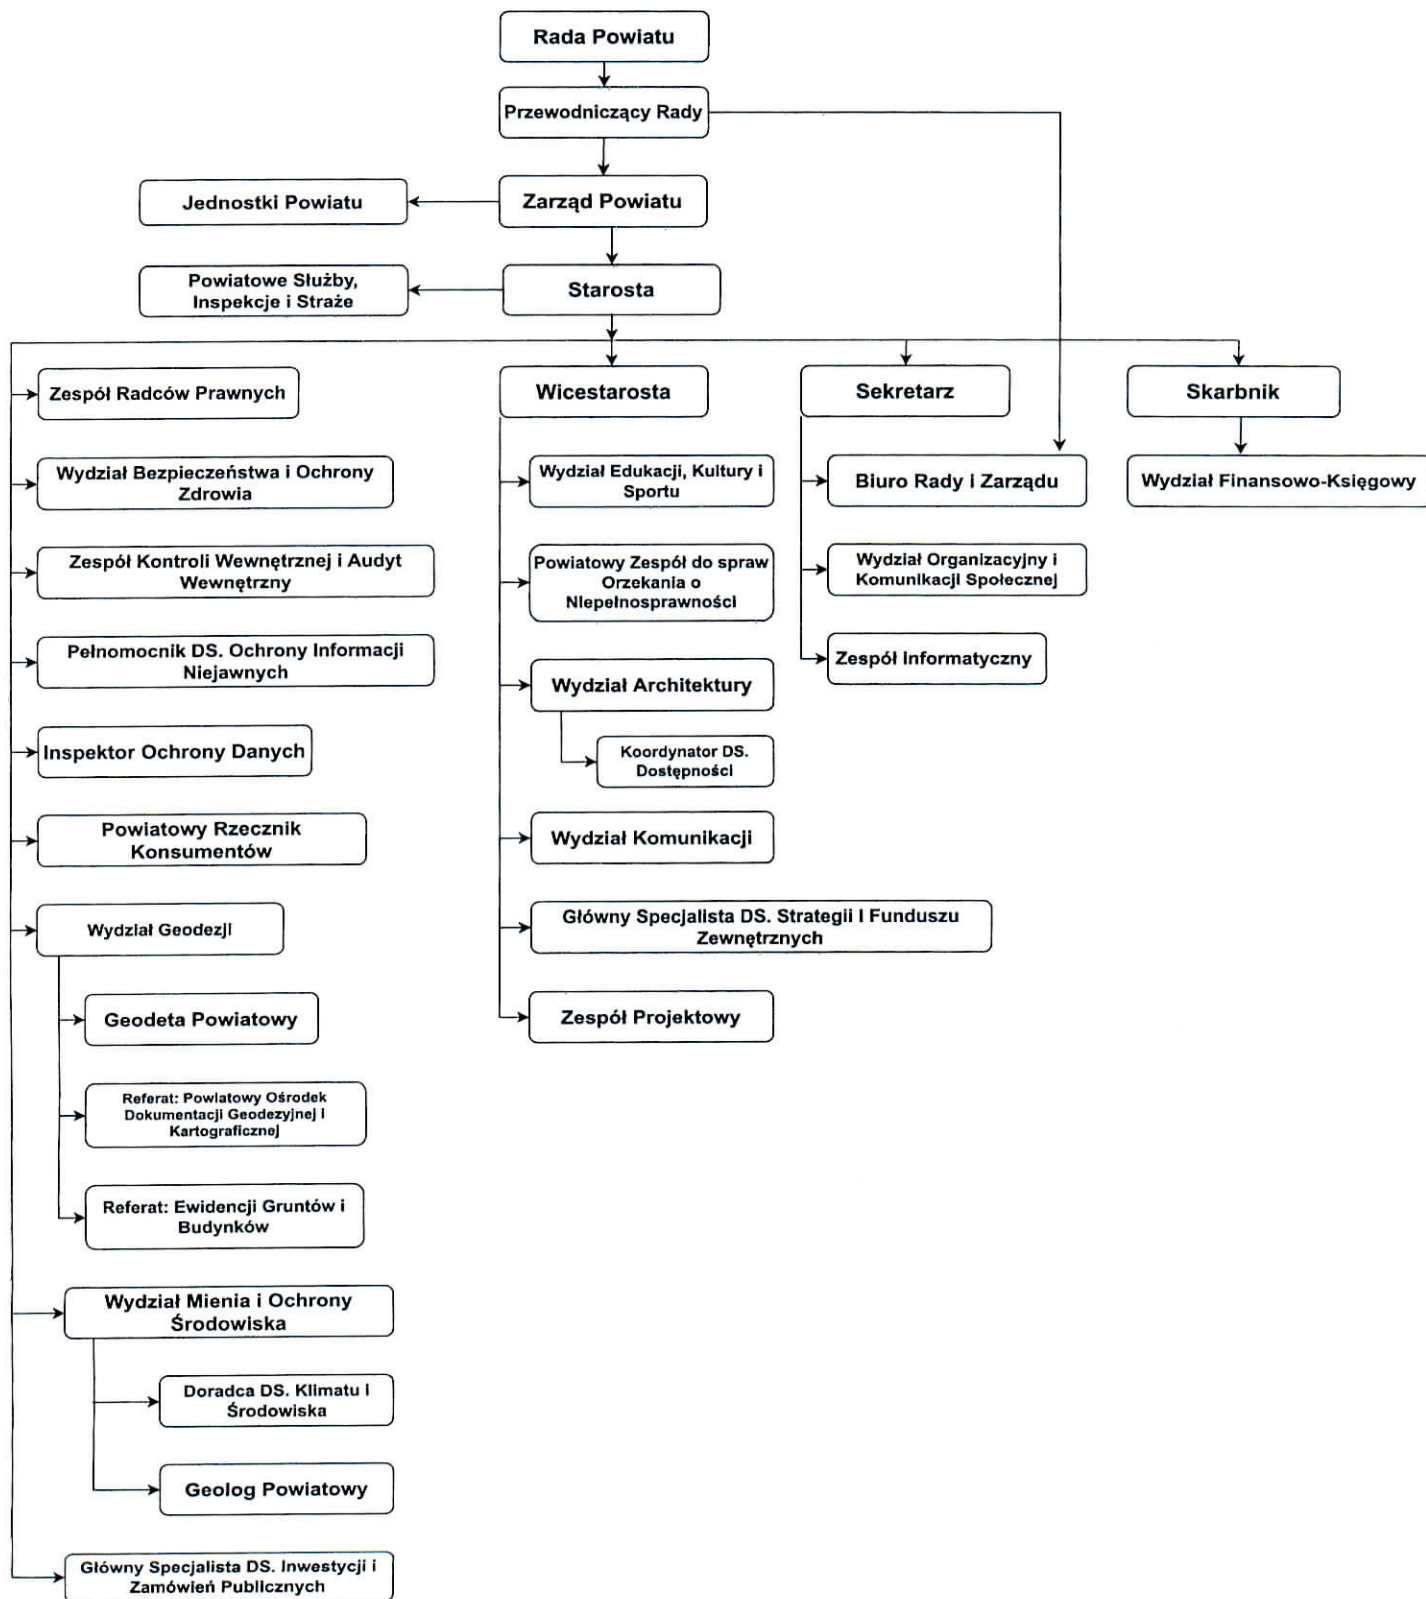

Schemat organizacyjny Starostwa Powiatowego w Myślenicach

STAROSTA
mgr Józef Tomal